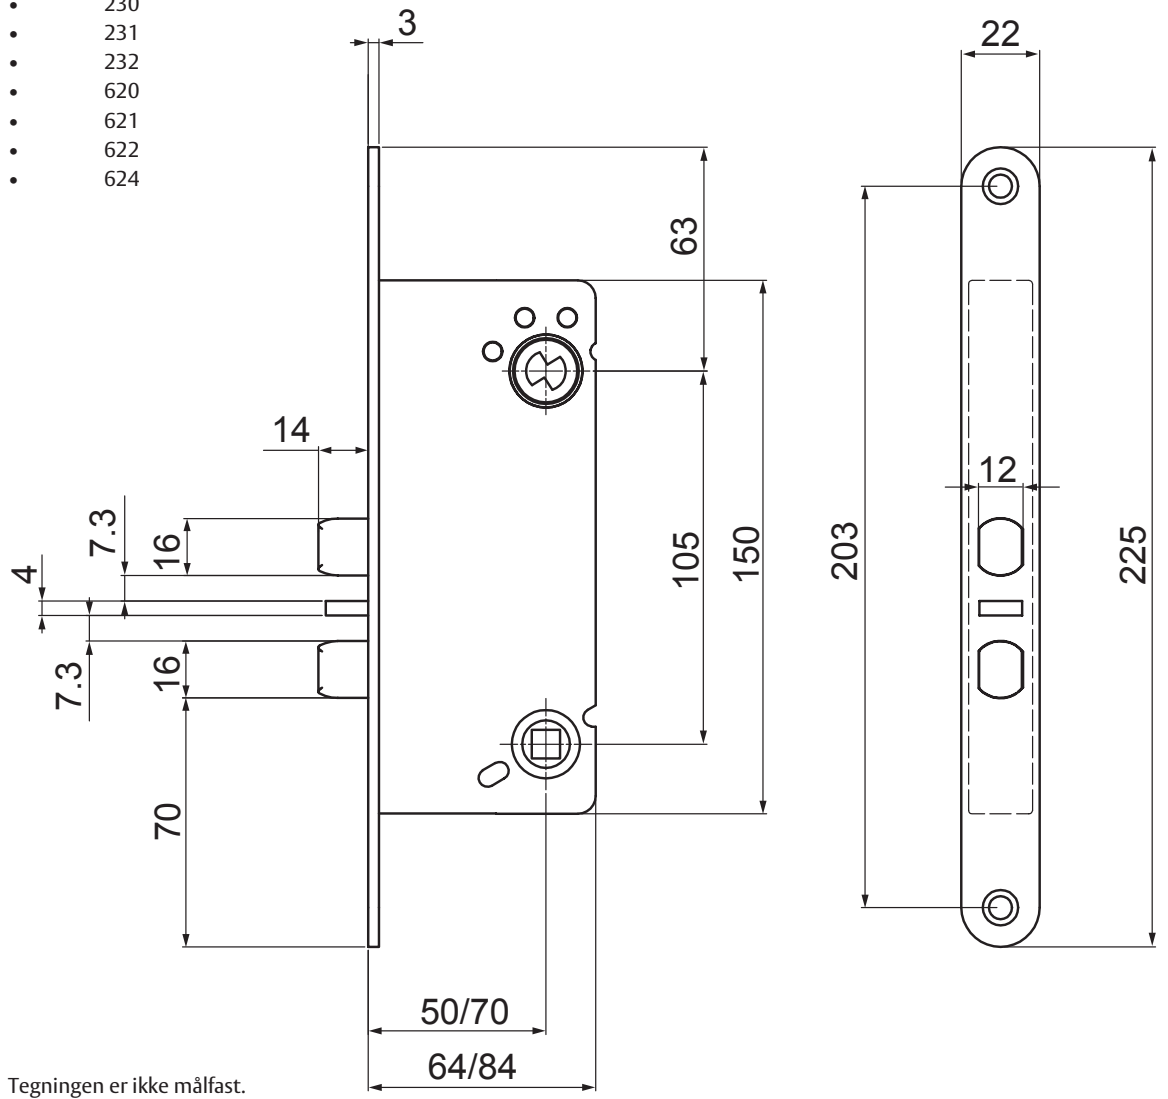

Connect type:

- 212
- 220
- 221
- 222
- 223
- 230
- 231
- 232
- 620
- 621
- 622
- 624

Tegningen er ikke målfast.